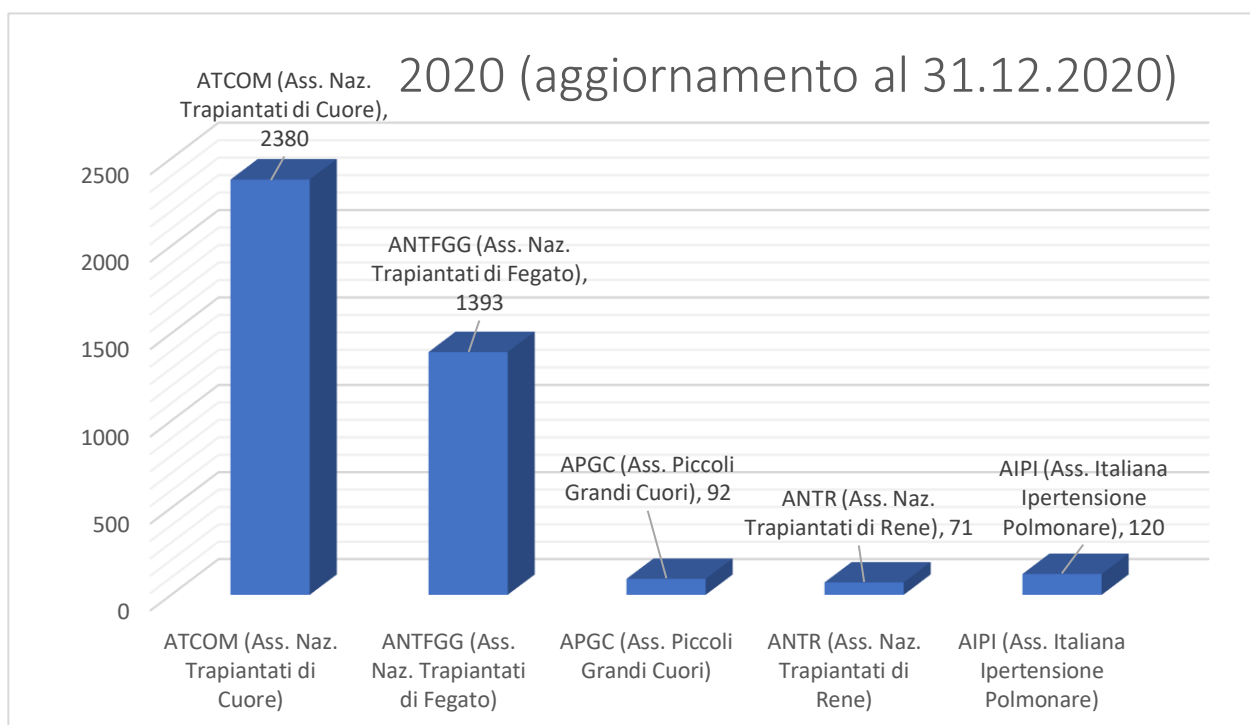

## TOTALE OSPITI E ACCOMPAGNATORI 1.060

## TOTALE GIORNATE DI PERMANENZA 3966