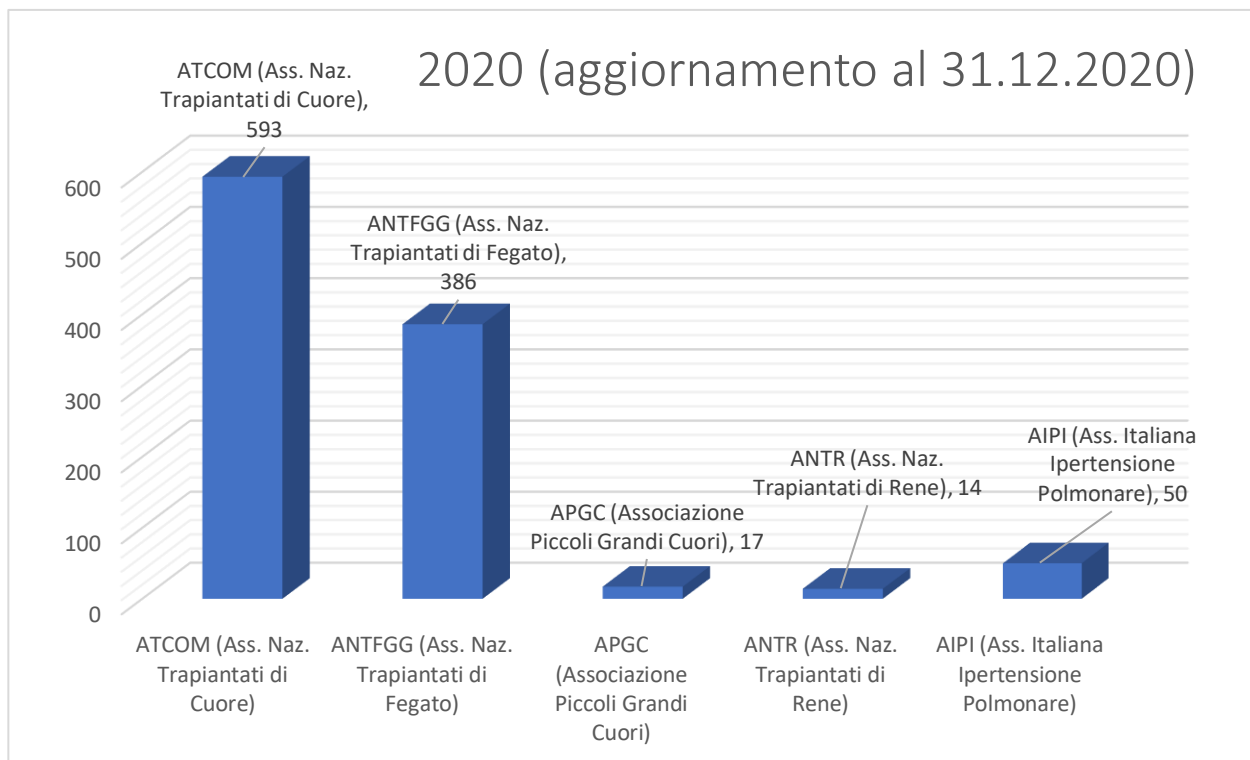

## TOTALE OSPITI E ACCOMPAGNATORI 1.060

## TOTALE GIORNATE DI PERMANENZA 3966

## PERCENTUALE DI UTILIZZO – IN GIORNATE – PER OGNI ASSOCIAZIONE

## NOTE

L'andamento risente, ovviamente, del periodo di chiusura della Nazione compreso fra Marzo e la prima metà di Giugno 2020 a causa della pandemia da COVID -19.

La Struttura Tetto Amico ha ridotto a 15 – per propria scelta – le stanze utilizzabili, chiudendo completamente le camere che non dispongono di bagno privato o alle quali non poteva attribuirsi un bagno esterno ad uso esclusivo.